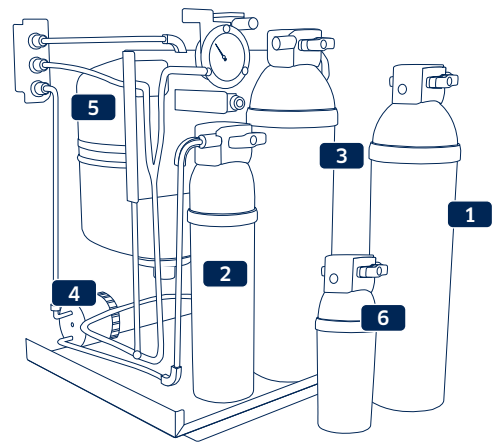

BRITA PROGUARD Coffee-Componenten

1. **1 Voorfiltratie**
   beschermt het RO-membraan; reduceert deeltjes, chloor; gewenst mineralisatieniveau verstelbaar via bypassinstelling
2. **2 RO-membraan**
   beschermt tegen corrosie, kalk en gips; houdt meer dan 97% van het zout vast
3. **3 Mineralisatie**
   zorgt voor een ideaal mineraalniveau; met actieve koolstof die stoffen verwijdert die invloed kunnen hebben op de smaak
4. **4 Non-elektrische pomp**
   non-elektrische functie voor eenvoudige installatie en gebruik als de waterdruk van het drinkwater hoger is dan 3 bar
5. **5 Opslagtank**
   zorgt voor een betrouwbare voorraad gefilterd water op momenten van piekbehoefte
6. **6 Na-filtratie**
   garandeert een geweldige smaak, zelfs gedurende periodes van piekbehoefte

De afbeelding geeft een uitleg van het filtratiesysteem.

BRITA PROGUARD Coffee-systeem							
Technologie	Omgekeerde osmose, mineralisatie						
Capaciteit	Capaciteit verschilt per situatie. De BRITA Professional Filter Service-app helpt bij het bepalen van de juiste voorfiltratie en instellingen en berekent de levensduur van patronen.						
Max. bedrijfsdruk	3 - 8,6 bar Onder 3 bar is de installatie van een elektrische boosterpomp vereist.						
Temperatuur van binnenkomend water	4 - 30°C						
Afmetingen (breedte/diepte/hoogte)	370 mm / 560 mm / 620 mm						
Gewicht (droog/nat)	25 kg BRITA PROGUARD Coffee, zonder patronen, lege tank/ 45 kg BRITA PROGUARD Coffee (nat), met natte patronen, volledig gevulde tank						
Minimale toevoer van filtraat/u	10 l/u bij 3 bar drinkwaterleidingdruk						
Maximale toegestane opname filtraat	80 l / dag						
Volume van opslagtank	~6 liter						
Waterconversiefactor	45%						
Verbindingen (inloop/ uitloop)	Invoer: G3/4" / Uitloop: G3/8"						
Gebruikssituatie	verticaal						
Ordernummer - BRITA PROGUARD Coffee	BRITA PROGUARD Coffee 300 1035849	BRITA PROGUARD Coffee 500 1035851	BRITA PROGUARD Coffee 1100 1035850	BRITA PROGUARD Coffee 50 1035848			
PURITY C-patronen	C300 Quell ST	C500 Quell ST	C1100 Quell ST	C50 Fresh	C150 PROGUARD Ontzilting (RO-membraan)	C500 MinUp	
Technologie	Decarbonisatie en actieve koolstoffiltratie			Actieve koolstoffiltratie	Ontzilting (RO-membraan)	Mineralisatie	
Netto volume	2,9 l	5,4 l	8,7 l	1 l	1,9 l	5,4 l	
Gewicht (droog/ nat)	2,8 kg / 4,2 kg	4,6 kg / 6,9 kg	7,7 kg / 12,5 kg	0,7 kg / 1,5 kg	0,9 kg / 2,5 kg	7,6 kg / 10,1 kg	
Afmetingen (breedte/diepte/ hoogte)	Filterpatronen	119 mm / 119 mm / 457 mm	144 mm / 144 mm / 548 mm	184 mm / 184 mm / 548 mm	108 mm / 108 mm / 259 mm	104 mm / 104 mm / 410 mm	144 mm / 144 mm / 548 mm
	Filtersysteem (patroon en kop)	125 mm / 119 mm / 466 mm	144 mm / 144 mm / 557 mm	184 mm / 184 mm / 557 mm	119 mm / 108 mm / 268 mm	n.v.t.	144 mm / 144 mm / 557 mm
Gebruikssituatie	Horizontal or vertical				Vertical		
Ordernummer - PURITY C cartridges	102826	1002045	1012446	1010734	1035591	1035801	
Accessoires	Accessoires						
Testkit voor carbonaathardheid	710800	Bevestigingsclip DMT 1/4" (100-pack)			1038142		
Testkit voor totale hardheid	536754	Bevestigingsclip DMT 5/16" (100-pack)			1038128		
geleidbaarheidsmeter	1034799	Bevestigingsclip DMT 3/8" (100-pack)			1038155		
PROGUARD Coffee niet-elektrische pomp	1037198	PROGUARD Coffee inzetstuk G3/8" - JG 8mm (2-pack)			1039033		
PROGUARD Coffee drukvat	1037199	PROGUARD Coffee blindplug spoelkop DMT 3/8" (2-pack)			1038956		
PROGUARD Coffee capillaire set voor RO filterkop	1037200	PROGUARD Coffee beschermkap			1039035		
PROGUARD Coffee filterkop	1038954						
PROGUARD Coffee spoelkop DMT 3/8" - DMT 5/16" (2-pack)	1038958						

Als toevoerwater voor BRITA waterfilters mag uitsluitend water van drinkwaterkwaliteit worden gebruikt.

Neem voor meer informatie contact op met: