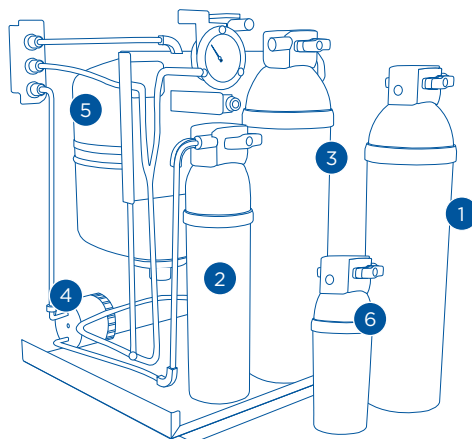

Download gratis op

Of ga naar <https://professional.brita.net/app>

BRITA PROGUARD Coffee-Componenten

- 1 Voorfiltratie**
beschermt het RO-membraan; reduceert deeltjes, chloor; gewenst mineralisatieniveau verstelbaar via bypassinstelling
- 2 RO-membraan**
beschermt tegen corrosie, kalk en gips; houdt meer dan 97% van het zout vast
- 3 Mineralisatie**
zorgt voor een ideaal mineraalniveau; met actieve koolstof die stoffen verwijdert die invloed kunnen hebben op de smaak
- 4 Non-elektrische pomp**
non-elektrische functie voor eenvoudige installatie en gebruik als de waterdruk van het drinkwater hoger is dan 3 bar
- 5 Opslagtank**
zorgt voor een betrouwbare voorraad gefilterd water op momenten van piekbehoefte
- 6 Na-filtratie**
garandeert een geweldige smaak, zelfs gedurende periodes van piekbehoefte

De afbeelding geeft een uitleg van het filtratiesysteem.

BRITA PROGUARD Coffee-systeem				
Technologie	Omgekeerde osmose, mineralisatie			
Capaciteit	Capaciteit verschilt per situatie. De BRITA Professional Filter Service-app helpt bij het bepalen van de juiste voorfiltratie en instellingen en berekent de levensduur van patronen.			
Max. bedrijfsdruk	3 - 8,6 bar Onder 3 bar is de installatie van een elektrische boosterpomp vereist.			
Temperatuur van binnenkomend water	4 - 30°C			
Afmetingen (breedte/diepte/hoogte)	370 mm / 560 mm / 620 mm			
Gewicht (droog/nat)	25 kg BRITA PROGUARD Coffee, zonder patronen, lege tank / 45 kg BRITA PROGUARD Coffee (nat), met natte patronen, volledig gevulde tank			
Minimale toevoer van filtraat/u	10 l/u bij 3 bar drinkwaterleidingdruk			
Maximale toegestane opname filtraat	80 l / dag			
Volume van opslagtank	,6 liter			
Waterconversiefactor	45%			
Verbindingen (inloop/ uitloop)	Invoer: G3/4" / Uitloop: G3/8"			
Gebruikssituatie	verticaal			
Ordernummer - BRITA PROGUARD Coffee	BRITA PROGUARD Coffee 300 1035849	BRITA PROGUARD Coffee 500 1035851	BRITA PROGUARD Coffee 1100 1035850	BRITA PROGUARD Coffee 50 1035848