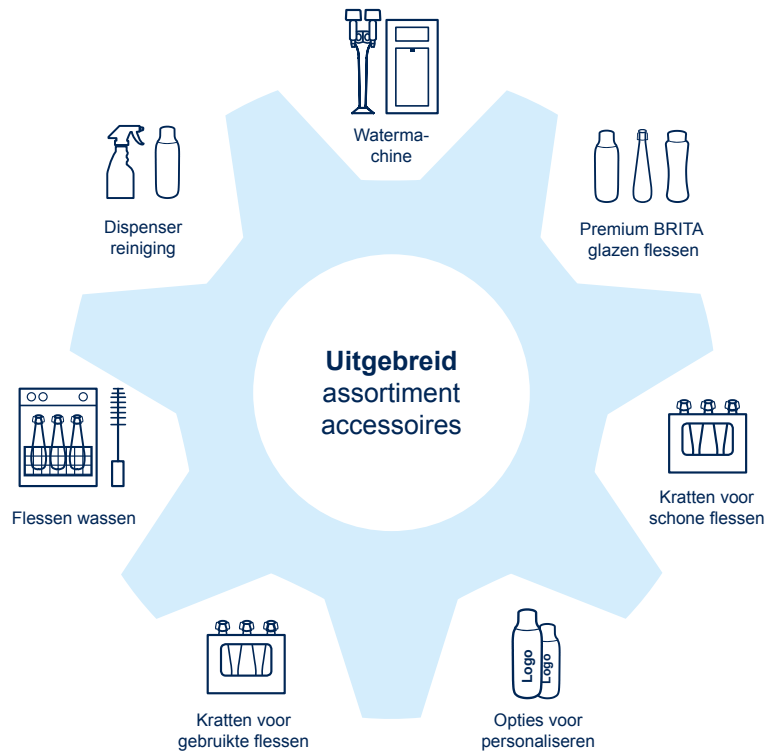

Bent u opzoek naar manieren om uw carbon footprint te reduceren?

Het vervangen van plastic flessen voor eenmalig gebruik met duurzame BRITA flessen en bijbehorende accessoires is een gemakkelijke manier om een verschil te maken.