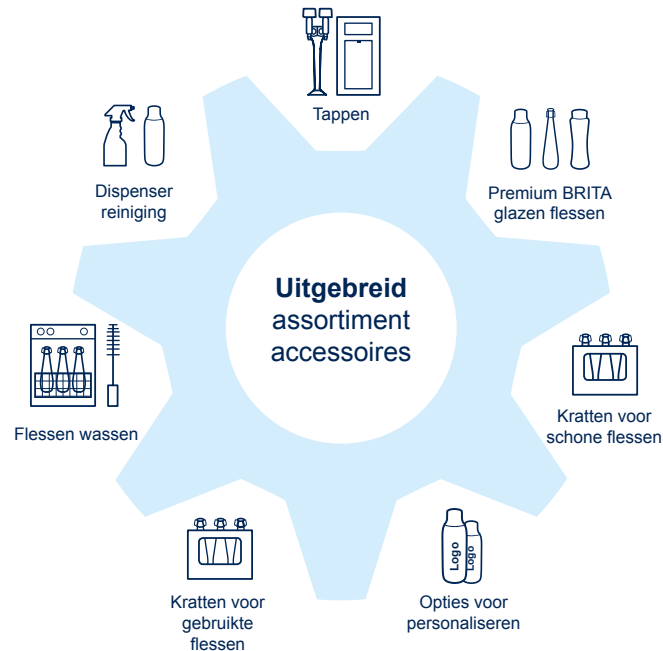

De watermachine is slechts een deel van het plaatje: profiteer van BRITA producten voor de hele reinigingscyclus van de watermachine.

Als u wilt genieten of heerlijk smakend water wilt serveren, helpt BRITA VIVREAU u bij elke stap.

We bieden premium personaliseerbare en herbruikbare flessen die gemakkelijk kunnen worden bijgevuld via onze dispensers. Waar nodig kunnen de flessen worden opgeslagen in speciale kratten die precies zijn ontworpen voor de verschillende soorten BRITA designflessen. Schone, gevulde flessen en lege gebruikte kunnen in aparte speciale kratten worden geplaatst.

Bovendien heeft hygiëne altijd topprioriteit. Daarom bieden we alle apparatuur die noodzakelijk is om BRITA VIVREAU dispensers en BRITA flessen goed te reinigen. Voor flessen bieden we verschillende waskorven, inclusief versies die compatibel zijn met professionele en huishoudelijke afwasmachines.

En onze tip voor beste praktijken: we raden aan om BRITA VIVREAU dispensers dagelijks te reinigen voor extra gemoedsrust.