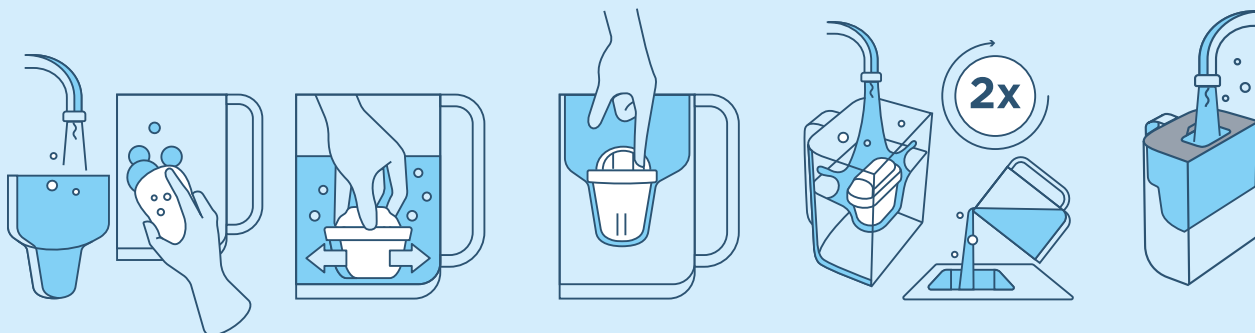

Snelstartgids

Stap 1: Reinig het waterreservoir en de trechter, activeer het MAXTRA PRO-patroon, vul het reservoir

Stap 2: Sluit de voedingskabel aan, activeer en bedien je BRITA Cube