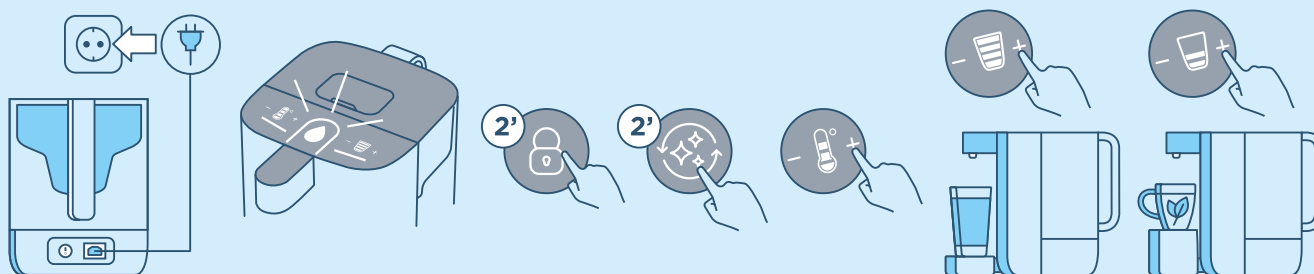

# Snelstartgids

**Stap 1:** Reinig het waterreservoir en de trechter, activeer het MAXTRA PRO-patroon, vul het reservoir

**Stap 2:** Sluit de voedingskabel aan, activeer en bedien je BRITA Cube

**Stap 3:** Leer de symbolen kennen