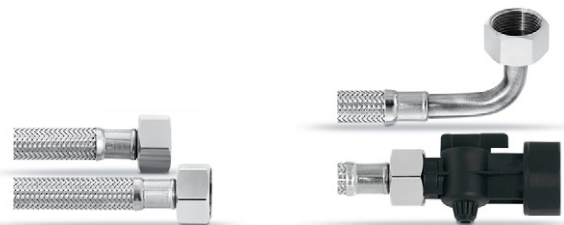

Reduceerset

Aansluiting	reduceerset 3/8" binnendraad - 3/4" buitendraad	reduceerset 3/4" binnendraad - 3/8" buitendraad
Bestelnummers	1000898	364600

Afsluitkranen

Aansluiting	afsluitkraan 1" binnendraad - 3/4" buitendraad	afsluitkraan 3/4" binnendraad - 3/4" buitendraad	afsluitkraan 3/8" binnendraad - 3/4" buitendraad met geïntegreerde terugslagklep
Bestelnummers	1007741	1007743	1007745

Slangenset

Toevoerslang DN 8 3/8" - 3/8" afsluitkraan

Diameter	DN 8
Aansluiting	3/8" - 3/8"
Lengte	1,5 m
Bestelnummers	1007730

Afsluitkraan incl. terugslagklep, 3/8"- 3/8"

Toevoerslang DN 13 3/4" - 1" afsluitkraan

Diameter	DN 13
Aansluiting	3/4" - 3/4"
Lengte	2,0 m
Bestelnummers	1007739

Afsluitkraan, 3/4"- 1"

Slangenset I

Diameter	DN 8
Aansluiting	3/4" - 3/8" (2x)
Lengte	2,0 m
Bestelnummers	1007732

Afsluitkraan, 3/4"- 1"

Afsluitkraan, 3/4"- 1"

Diameter	DN 8
Aansluiting	3/4" - 3/4" (2x)
Lengte	2,0 m
Bestelnummers	1007734

Afsluitkraan, 3/4"- 1"

Slangenset III

Diameter	DN 13
Aansluiting	3/4"- 3/4" (1x met boog)
Lengte	2,0 m
Bestelnummers	1007735